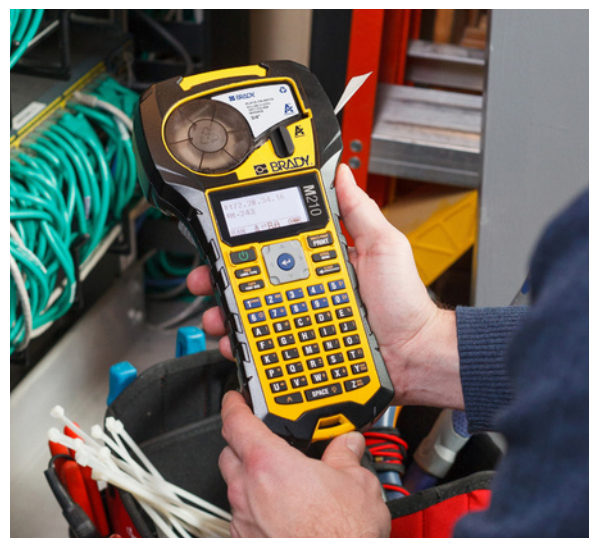

PROMOZIONE STAMPANTI PORTATILI BRADY

Stampante per etichette M210

L'etichettatrice intelligente e resistente per qualsiasi cantiere. La massima efficienza incontra la migliore qualità. Ora utilizzabile anche con etichette prefustellate e una varietà di consumabili ancora più ampia per permetterti di affrontare anche le operazioni di etichettatura in campo più difficili. Grazie alla formattazione automatica intelligente della M210, tutto ciò che devi fare è inserire una cartuccia di etichette, digitare e stampare.

PREZZO PROMO 1 €

codice 152260 (listino ~~110~~ €)

Con un acquisto di 10 cartucce M210 (a prezzo di listino)

Starter kit M210

Il kit, fornito in valigetta rigida, contiene la stampante M210, una batteria a ioni di litio, un cavo di alimentazione e una cartuccia di etichette M21-750-499.

PREZZO PROMO 1 €

codice 311307 (listino ~~190~~ €)

Con un acquisto di 15 cartucce M210 (a prezzo di listino)

Stampante per etichette M211

Crea, visualizza in anteprima e stampa. Tutto solamente con il tuo smartphone. Semplice e intuitiva, la M211 è pensata per essere utilizzata ovunque, grazie alla grande autonomia di ricarica e alla straordinaria resistenza a cadute, urti e schiacciamenti.

La nuova stampante per etichette M710 ha una velocità di stampa fulminea, consente di memorizzare al suo interno più di 1.000 etichette e stampa 4.500 etichette con una sola ricarica. Con una gamma ulteriormente ampliata di materiali disponibili, stampa praticamente su qualsiasi cosa.