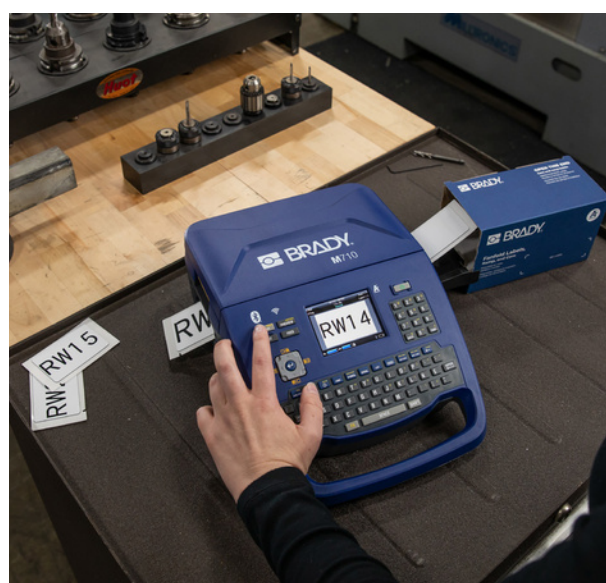

Stampante per etichette M610 (Con Suite PWID)

La BMP61 rinnovata.

La robustezza e la durata che ti servono. Con una maggiore autonomia della batteria e velocità di stampa, questa stampante, già affidabile, è ulteriormente migliorata. Il nuovo Bluetooth di livello industriale consente di creare e stampare etichette dall'app Etichette Brady express. La sua resistenza alle cadute fino a 1,8 m la rende ideale per un uso intensivo.

PREZZO PROMO 1 €

codice 317804 (listino ~~869~~ €)

Con un acquisto di 1.300€ di consumabili M610 (a prezzo di listino)

Stampante per etichette M710 (Con Suite PWID)

La nuova BMP71 migliorata.

La stampante portatile più veloce e avanzata.

La nuova stampante per etichette M710 ha una velocità di stampa fulminea, consente di memorizzare al suo interno più di 1.000 etichette e stampa 4.500 etichette con una sola ricarica. Con una gamma ulteriormente ampliata di materiali disponibili, stampa praticamente su qualsiasi cosa.

PREZZO PROMO 1 €

codice 317821 (listino ~~1.179~~ €)

Con un acquisto di 1.300€ di consumabili M710 (a prezzo di listino)

Stampante per etichette M611 (Con Suite PWID)

La stampante mobile M611Label Printer introduce un nuovo capitolo nell'evoluzione costante dell'identificazione. Progetta facilmente le etichette più complesse ovunque usando solo il tuo smartphone e l'app gratuita Etichette express di Brady prima di stamparle su affidabili materiali di tipo industriale con la stampante portatile M611.

PREZZO PROMO 1 €

codice 317837 (listino ~~795~~ €)

Con un acquisto di 1.300€ di consumabili M611 (a prezzo di listino)