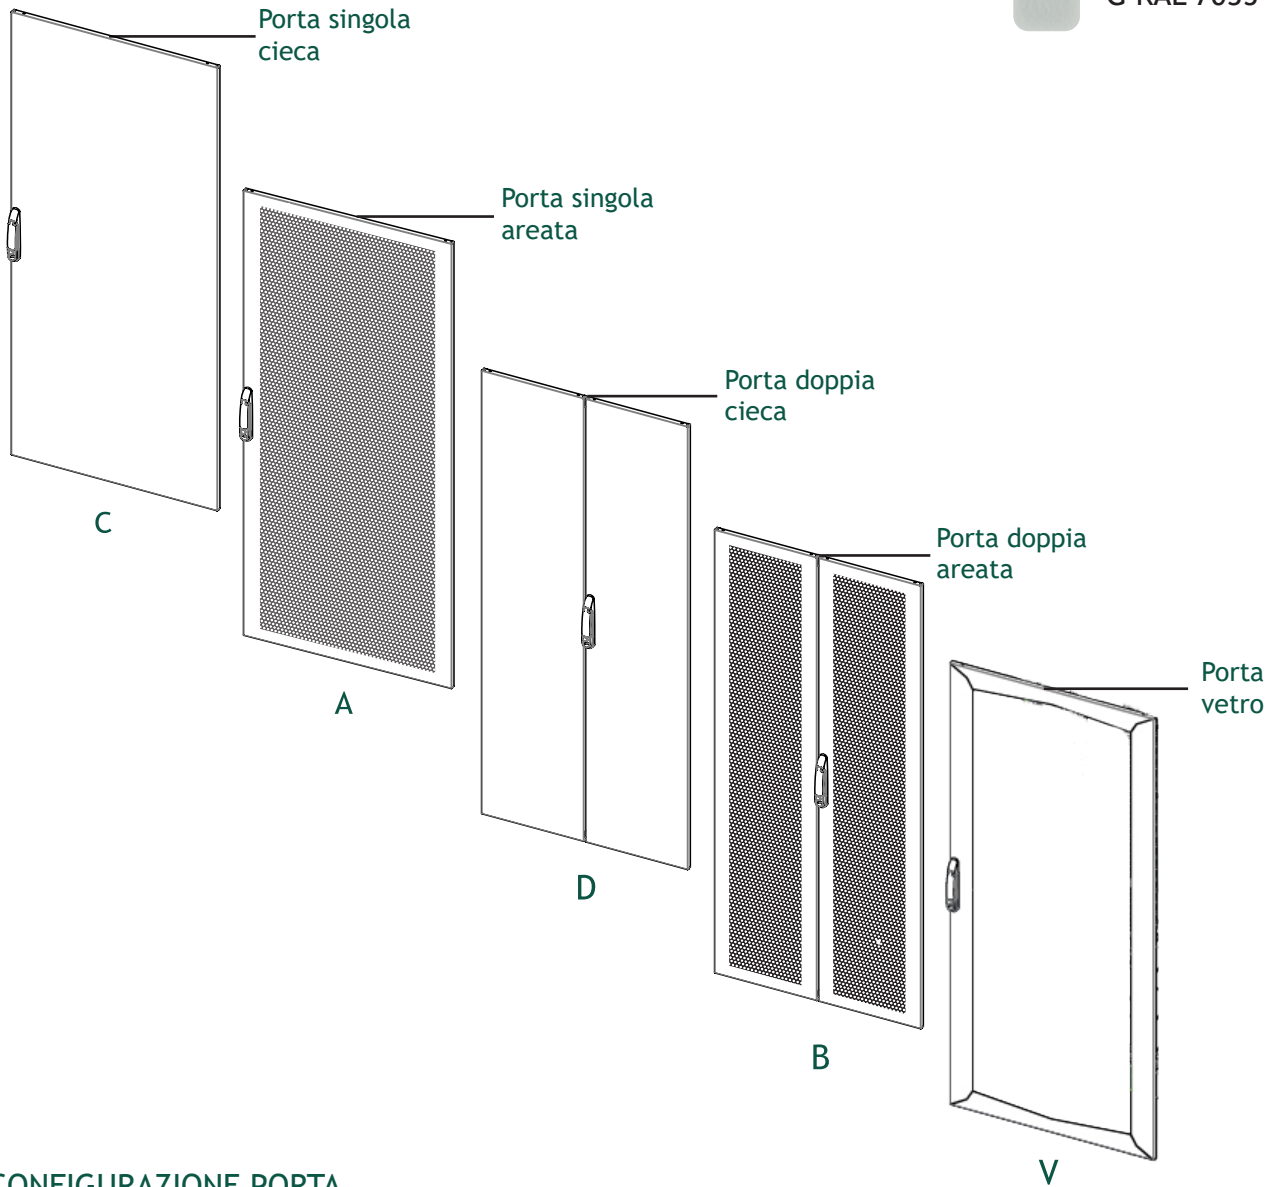

IP 20 - EN62208 EN60529
NEMA 1 - NEMA 250

Materiale: Lamiera d'Acciaio
ad Alto limite di Snervamento HSLA

esempio	E84208VRN	LARGHEZZA	HE - ALTEZZA	PROFONDITA'	COLORE
	E = Abacus Evo	600/800	24 - 1200	600/800/1000/1200	N/G
	8 = Larghezza	600/800	29 - 1400	600/800/1000	N/G
	42 = He - Altezza	600/800	33 - 1600	600/800/1000	N/G
	08 = Profondità	600/800	38 - 1800	600/800/1000	N/G
	V = Porta vetro	600/800	42 - 2000	600/800/1000/1200	N/G
	R = Retro asportabile	600/800	42 - 2000	600/800/1000/1200	N/G
	N = Colore Ral 9011	600/800	47 - 2200	600/800/1000/1200	N/G

Tutte le misure sono espresse in mm

EVO

CREATED WITH PASSION
E.T.A. SPA 2023
© All rights reserved - Confidential

CONFIGURAZIONE PORTA
APPLICABILE SIA SU FRONTE CHE SU RETRO

assemblaggio con viti M12 a testa cilindrica bombata